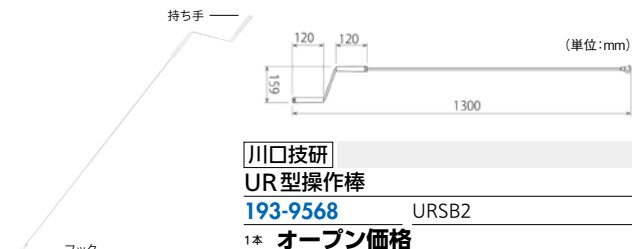

最新情報は
こちらから

建築資材

川口技研 ホスクリーンURM・URB型

はずせる操作棒タイプ。

- ■専用の操作棒で物干竿を天井面から1000mm降ろすことができます。
- ■調整は無段階。好きな位置で使用できます。

共通特長

操作棒は外せるので邪魔になりません。
(操作棒用の壁掛けフック付)

左右のヒモの長さを調整できます。

物干

- バルコニー・共用部
- 宅配ボックス・ポスト
- 物置
- 鳥獣害対策
- 点検口・床下
- 換気材
- 束・土台パッキン
- 遮熱・防水・気密・断熱
- 玄関まわり・庭
- 袋・シート・養生

※天井裏の野縁へ付属のねじで取付けます。すでに仕上がっている天井の場合は、吊木のある場所に取付けてください。

(単位:mm)
( )内はSサイズ

※製品を埋め込む天井開口部の回りに木枠を組み、回りの野縁等にしっかりと固定してください。

(単位:mm)
( )内はSサイズ

川口技研 ホスクリーンURM型(天井面付タイプ)

商品コード	品番	全長(mm)	価格
193-9560	URM-S	1340	1セット 33,200円(税抜き)
193-9562	URM-L	1740	1セット 36,000円(税抜き)

- ●材質: ベース・竿/アルミ押出形材(アルマイト+塗装)、本体キャップ/鉄(塗装仕上)
- ●専用竿付属●フック、操作棒、取付けねじ付●洗濯物目安重量: 8kgまで

川口技研 ホスクリーンURB型(天井埋込タイプ)

商品コード	品番	全長(mm)	価格
193-9564	URB-S	1400	1セット 34,600円(税抜き)
193-9566	URB-L	1800	1セット 38,300円(税抜き)

- ●材質: ベース/アルミ押出材、カバー/鉄(塗装仕上)、竿/STKM11A(11ナイロンコート)
- ●専用竿付属●フック、操作棒、埋込用金具、取付けねじ付●洗濯物目安重量: 8kgまで

バラパーツ

■UR型操作棒の先端パーツを取り替えたいときに。

- パリアフリー
- 金物
- 収納・内装
- 建築資材
- 水まわり
- 防犯
- 耐震・防災
- ペット用品
- 接着・テープ・清掃・補修
- 道具・工具
- お役立ちコーナー
- 豆知識
- ご利用方法