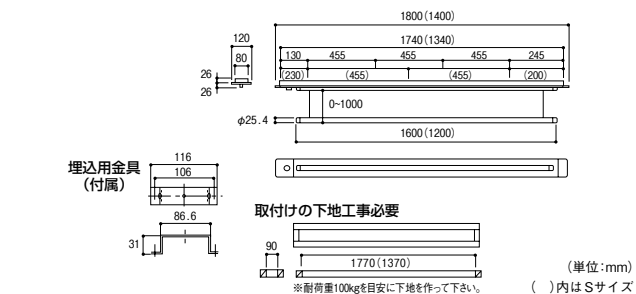

物干

- バルコニー・共用部
- 宅配ボックス・ポスト
- 物置
- 鳥獣害対策
- 点検口・床下
- 換気材
- 束・土台パッキン
- 遮熱・防水・気密・断熱
- 玄関まわり・庭
- 袋・シート・養生

※天井裏の野縁へ付属のねじで取付けます。すでに仕上がっている天井の場合は、吊木のある場所に取付けてください。

(単位:mm)
()内はSサイズ

※製品を埋め込む天井開口部の回りに木枠を組み、回りの野縁等にしっかりと固定してください。

(単位:mm)
()内はSサイズ

川口技研 ホスクリーンURM型(天井面付タイプ)

商品コード	品番	全長(mm)	価格
193-9560	URM-S	1340	1セット 33,200円(税抜き)
193-9562	URM-L	1740	1セット 36,000円(税抜き)

- 材質: ベース・竿/アルミ押出形材(アルマイト+塗装)、本体キャップ/鉄(塗装仕上)
- 専用竿付属●フック、操作棒、取付けねじ付●洗濯物目安重量: 8kgまで

川口技研 ホスクリーンURB型(天井埋込タイプ)

商品コード	品番	全長(mm)	価格
193-9564	URB-S	1400	1セット 34,600円(税抜き)
193-9566	URB-L	1800	1セット 38,300円(税抜き)

- 材質: ベース/アルミ押出材、カバー/鉄(塗装仕上)、竿/STKM11A(11ナイロンコート)
- 専用竿付属●フック、操作棒、埋込用金具、取付けねじ付●洗濯物目安重量: 8kgまで