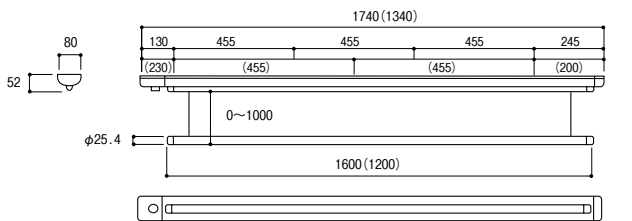

最新情報は
こちらから

建築資材

川口技研 ホスクリーンURM・URB型

はずせる操作棒タイプ。

- 専用の操作棒で物干竿を天井面から1000mm降ろすことができます。
- 調整は無段階。好きな位置で使用できます。

共通特長

操作棒は外せるので邪魔になりません。
(操作棒用の壁掛けフック付)

左右のヒモの長さを調整できます。

物干

- バルコニー・共用部
- 宅配ボックス・ポスト
- 物置
- 鳥獣害対策
- 点検口・床下
- 換気材
- 束・土台パッキン
- 遮熱・防水・気密・断熱
- 玄関まわり・庭
- 袋・シート・養生

※天井裏の野縁へ付属のねじで取付けます。すでに仕上がっている天井の場合は、吊木のある場所に取付けてください。

(単位:mm)
()内はSサイズ

※製品を埋め込む天井開口部の回りに木枠を組み、回りの野縁等にしっかりと固定してください。

(単位:mm)
()内はSサイズ

川口技研 ホスクリーンURM型(天井面付タイプ)

商品コード	品番	全長(mm)	価格
193-9560	URM-S	1340	1セット 33,200円(税抜き)
193-9562	URM-L	1740	1セット 36,000円(税抜き)

- 材質: ベース・竿/アルミ押出形材(アルマイト+塗装)、本体キャップ/鉄(塗装仕上)
- 専用竿付属●フック、操作棒、取付けねじ付●洗濯物目安重量: 8kgまで

川口技研 ホスクリーンURB型(天井埋込タイプ)

商品コード	品番	全長(mm)	価格
193-9564	URB-S	1400	1セット 34,600円(税抜き)
193-9566	URB-L	1800	1セット 38,300円(税抜き)

- 材質: ベース/アルミ押出材、カバー/鉄(塗装仕上)、竿/STKM11A(11ナイロンコート)
- 専用竿付属●フック、操作棒、埋込用金具、取付けねじ付●洗濯物目安重量: 8kgまで