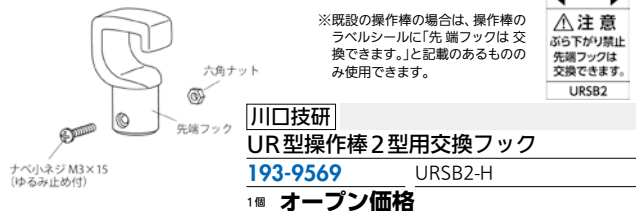

■UR型操作棒の先端パーツを取り替えたいときに。