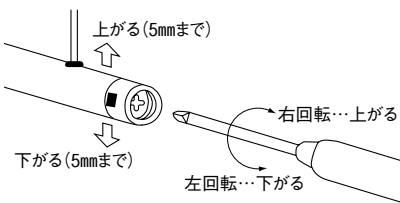

最新情報は
こちらから

建築資材

川口技研 ホスクリーンURM・URB型

はずせる操作棒タイプ。

- 専用の操作棒で物干竿を天井面から1000mm降ろすことができます。
- 調整は無段階。好きな位置で使用できます。

共通特長

操作棒は外せるので邪魔になりません。
(操作棒用の壁掛けフック付)

左右のヒモの長さを調整できます。

物干

- バルコニー・共用部
- 宅配ボックス・ポスト
- 物置
- 鳥獣害対策
- 点検口・床下
- 換気材
- 束・土台パッキン
- 遮熱・防水・気密・断熱
- 玄関まわり・庭
- 袋・シート・養生

※天井裏の野縁へ付属のねじで取付けます。すでに仕上がっている天井の場合は、吊木のある場所に取付けてください。

(単位:mm)
()内はSサイズ

※製品を埋め込む天井開口部の回りに木枠を組み、回りの野縁等にしっかりと固定してください。

(単位:mm)
()内はSサイズ

川口技研 ホスクリーンURM型(天井面付タイプ)

商品コード	品番	全長(mm)	価格
193-9560	URM-S	1340	1セット 33,200円(税抜き)
193-9562	URM-L	1740	1セット 36,000円(税抜き)

- 材質: ベース・竿/アルミ押出形材(アルマイト+塗装)、本体キャップ/鉄(塗装仕上)
- 専用竿付属●フック、操作棒、取付けねじ付●洗濯物目安重量: 8kgまで